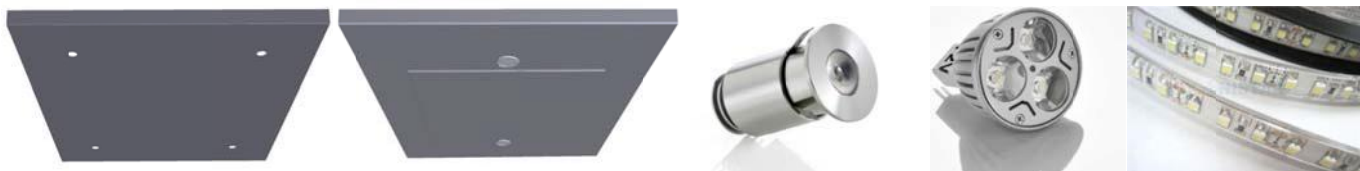

## illuminazione

---

- Kit Lampade led+Trasformatore
- Tetto con botola di soccorso
- Ventilatore (optional)
- A richiesta il design può essere scelto dal cliente

## Corrimano

---

- Inox Satinato o Lucido (entrambi con disponibilità di angoli arrotondati e a 45°)
- In legno
- Ottone Cromato
- Pvc Angoli Arrotondati

## Zoccoli e Fasce Paracolpi<sup>1</sup>

---

- Battiscopa in lamiera skinplate
- Battiscopa in acciaio inox satinato AISI
- Fascia Paracolpi in Legno o PVC

1: Su Richiesta